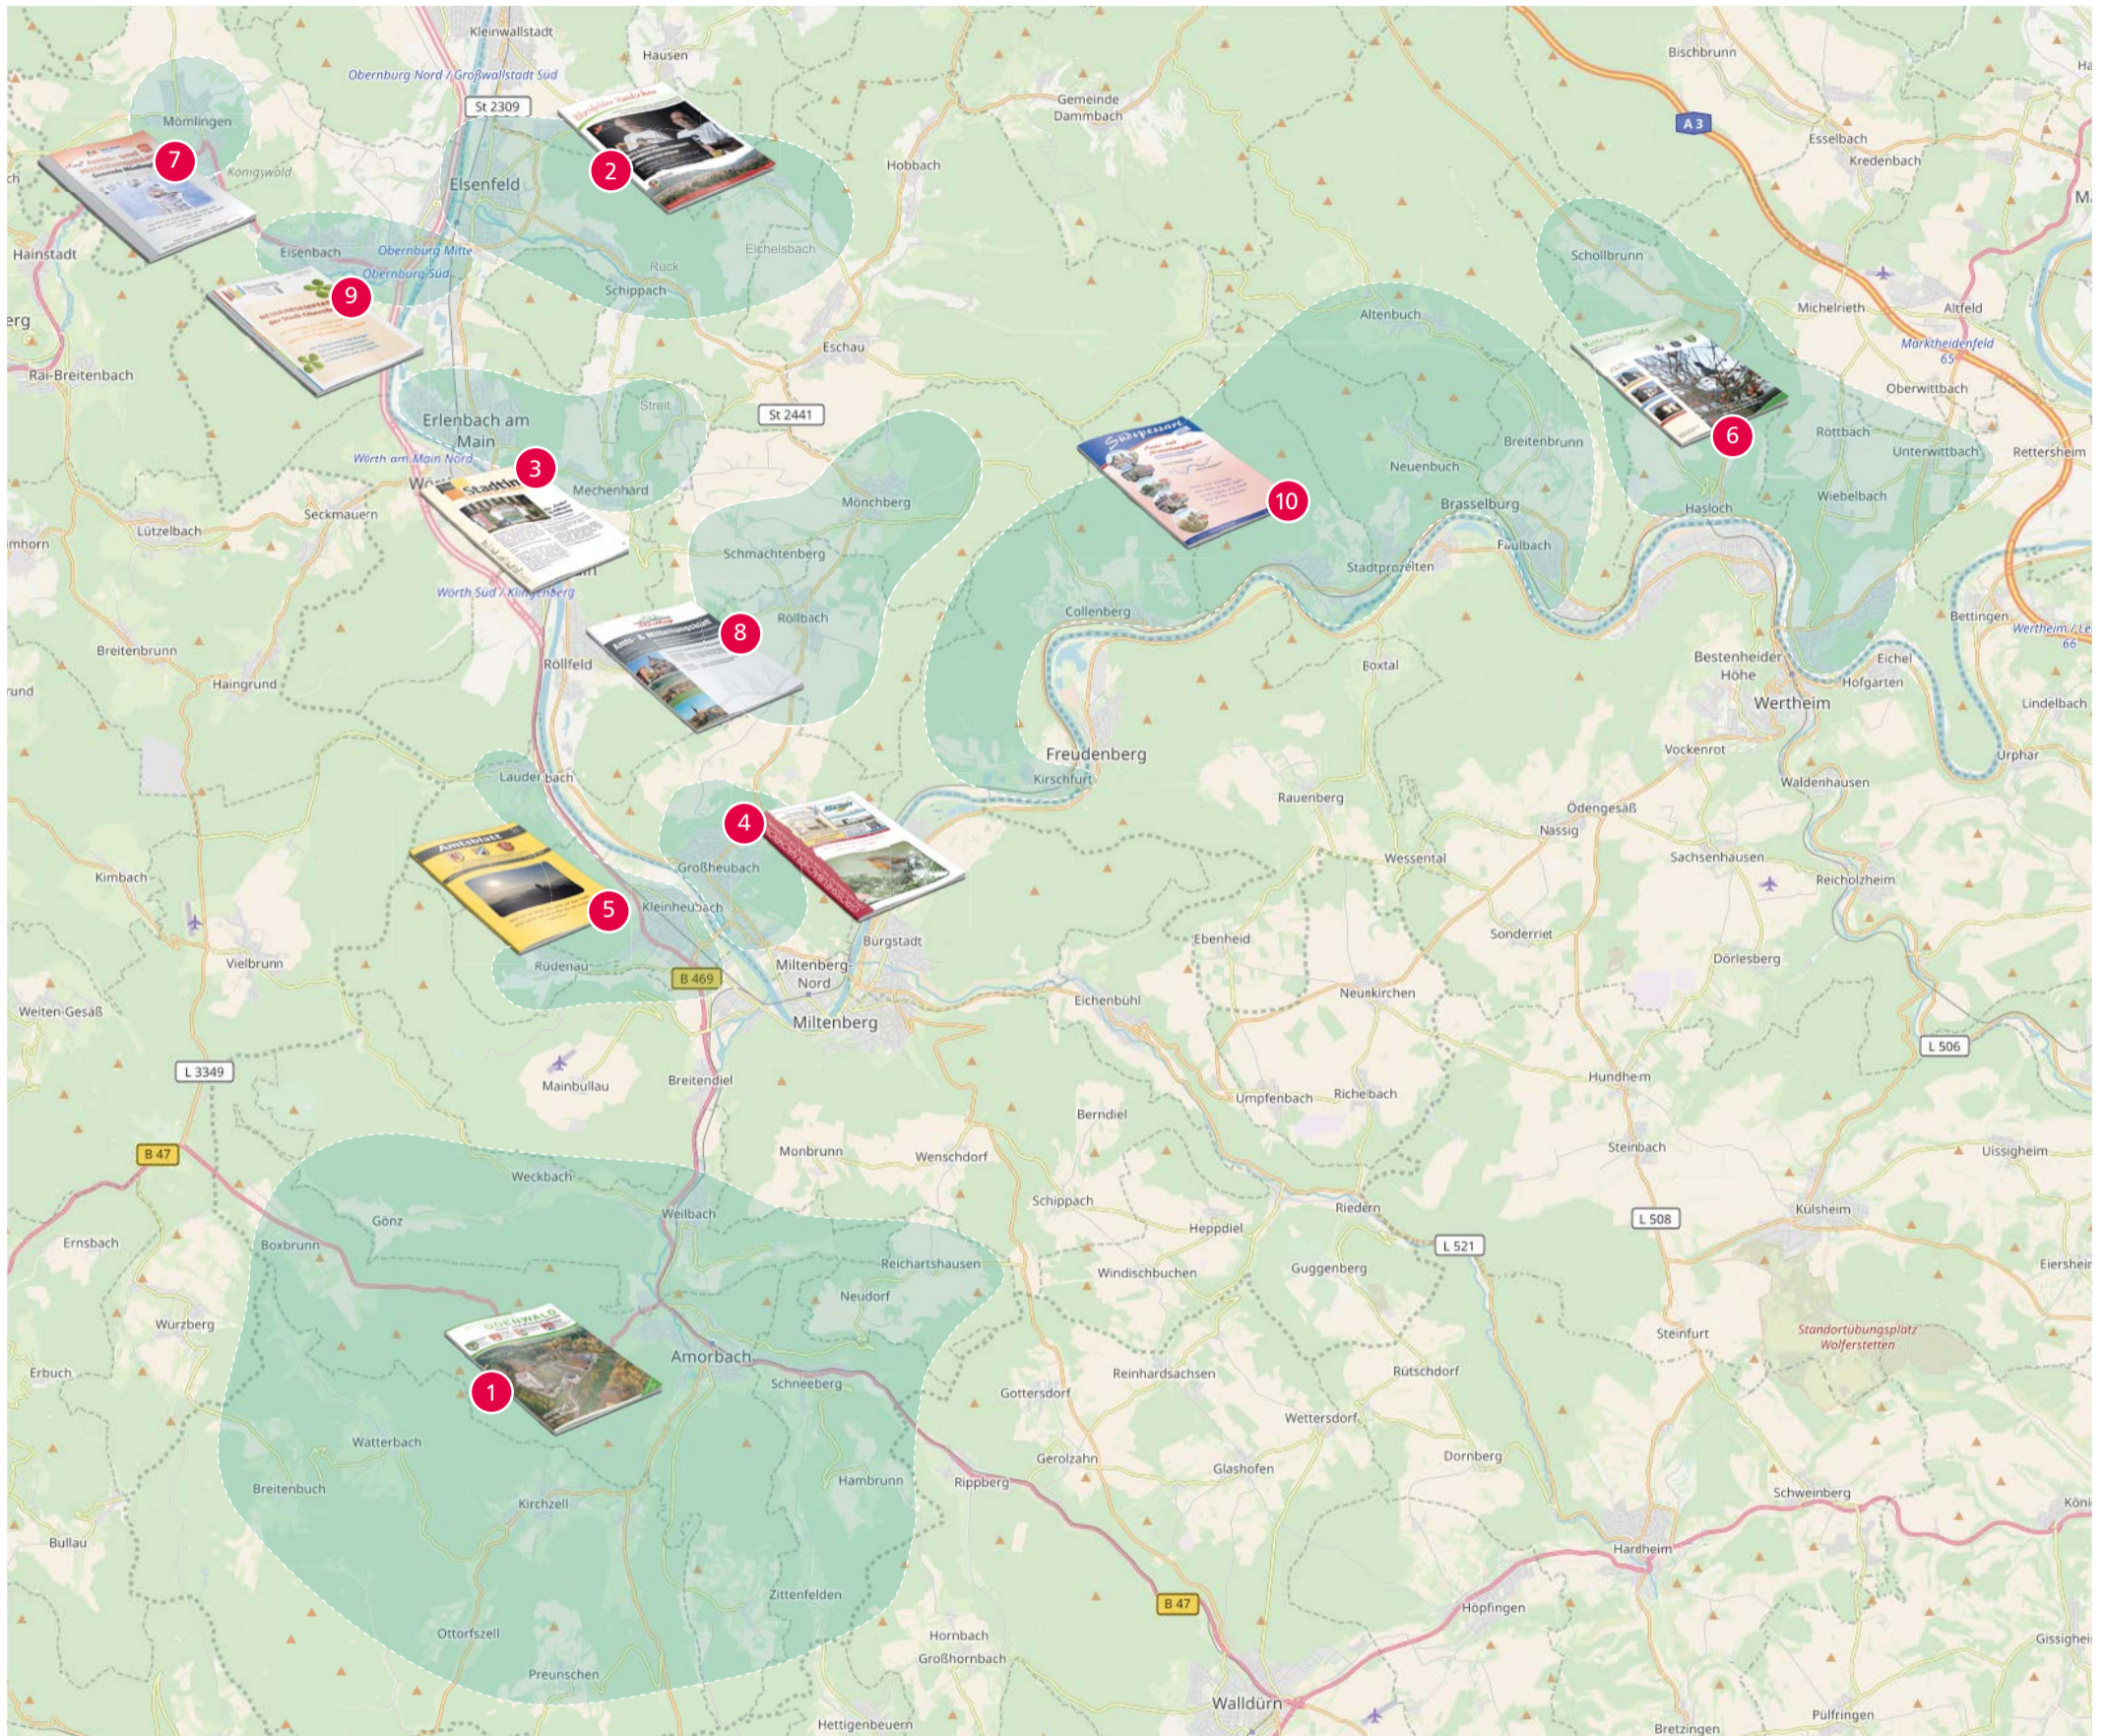

# Werbung in Amts- und Mitteilungsblättern

über 70.000 Mal gelesen

- 1 Bayerischer Odenwald mit Stadt Amorbach** mit Beuchen, Reichartshausen, Neudorf, Boxbrunn, **Markt Kirzhell** mit Buch, Breitenbuch, Ottorfzell, Preunschen, Watterbach, **Markt Schneeberg** mit Hambrunn, Zittenfelden, **Markt Weilbach** mit Weckbach, Gönz, Ohrnbach, Wiesenthal, Reuenthal, Sansenhof  
**Auflage: 5.500**
- 2 Eisenfeld** mit Rück, Schippach u. Eichelsbach  
**Auflage: 4.247**
- 3 Erlenbach** mit Mechenhard und Streit  
**Auflage: 4.775**
- 4 Großheubach**  
**Auflage: 2.650**
- 5 VGem Kleinheubach** mit Kleinheubach, Laudenchach, Rüdenu  
**Auflage: 2.930**

- 6 VGem Kreuzwertheim** mit Kreuzwertheim mit Röttbach, Wiebelbach, Unterwittbach, **Hasloch** mit Hasselberg, **Schollbrunn**  
**Auflage: 3.300**
- 7 Gemeinde Mömlingen**  
**Auflage: 1.475**
- 8 VGem Mönchberg** mit Mönchberg, Röllbach, Schmachtenberg  
**Auflage: 2.000**
- 9 Stadt Obernburg** mit Eisenbach  
**Auflage: 4.400**
- 10 Südspessart** mit **Gemeinde Collenberg** mit Fechenbach, Kirschfurt, Reistenhausen, **Gemeinde Dorfprozelten**, **Gemeinde Faulbach** mit Breitenbrunn, **VGem Stadtprozelten** mit Stadtprozelten, Altenbuch, Neuenbuch  
**Auflage: 4.300**