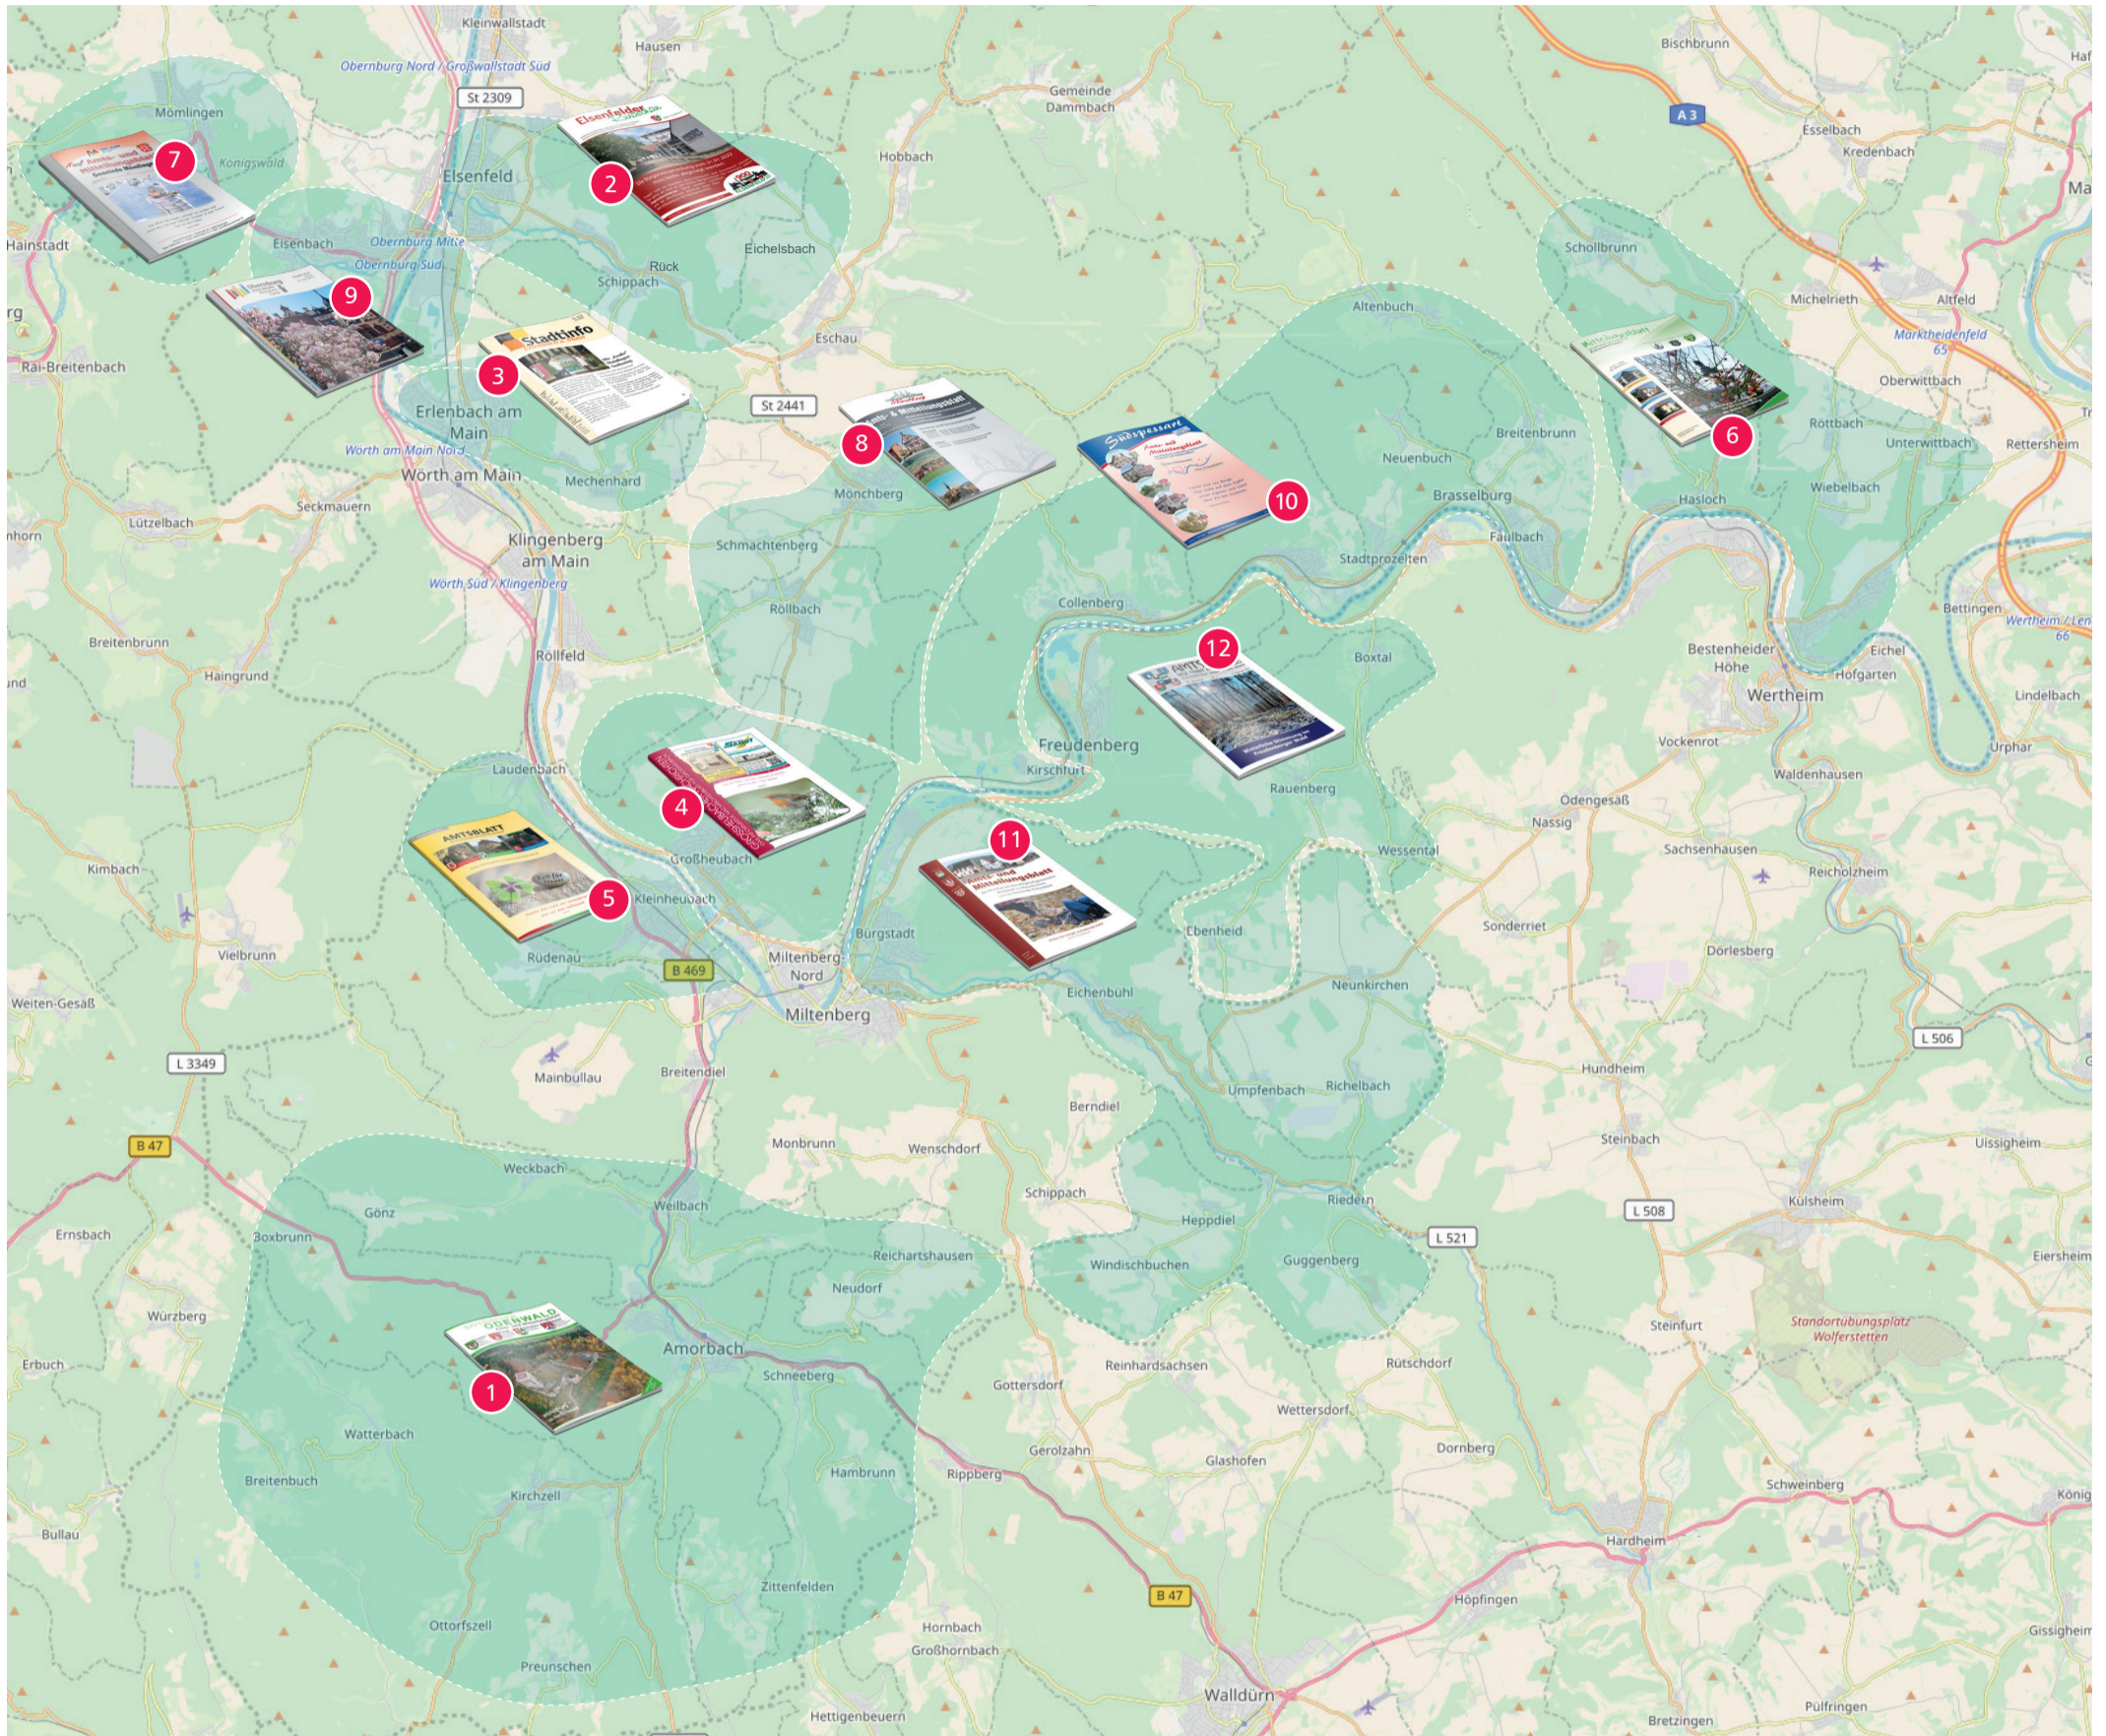

Werbung in Amts- und Mitteilungsblättern

über 80.000 Mal gelesen

- | | | | |
|---|----------------|---|----------------|
| 1 Bayerischer Odenwald mit Stadt Amorbach mit Beuchen, Reichartshausen, Neudorf, Boxbrunn, Markt Kirchzell mit Buch, Breitenbuch, Ottorszell, Preunschen, Watterbach, Markt Schneeberg mit Hambrunn, Zittenfelden, Markt Weilbach mit Weckbach, Gönz, Ohrnbach, Wiesenthal, Reuenthal, Sansenhof | Auflage: 5.500 | 7 Gemeinde Mömlingen | Auflage: 1.350 |
| 2 Elsenfeld mit Rück, Schippach u. Eichelsbach | Auflage: 4.320 | 8 VGem Mönchberg mit Mönchberg, Röllbach, Schmachtenberg | Auflage: 2.000 |
| 3 Erlenbach mit Mechenhard und Streit | Auflage: 4.980 | 9 Stadt Obernburg mit Eisenbach | Auflage: 4.400 |
| 4 Großheubach | Auflage: 2.650 | 10 Südspessart mit Gemeinde Collenberg mit Fechenbach, Kirschturt, Reistenhausen, Gemeinde Dorfprozelten, Gemeinde Faulbach mit Breitenbrunn, VGem Stadtprozelten mit Stadtprozelten, Altenbuch, Neuenbuch | Auflage: 4.330 |
| 5 VGem Kleinheubach mit Kleinheubach, Laudenschbach, Rüdenu | Auflage: 2.970 | 11 VG Ertal (Bürgstadt und Neunkirchen) mit Eichenbühl | Auflage: 4.120 |
| 6 VGem Kreuzwertheim mit Kreuzwertheim mit Röttbach, Wiebelbach, Unterwittbach, Hasloch mit Hasselberg, Schollbrunn | Auflage: 3.300 | 12 Freudenberg mit Boxtal, Ebenheid, Rauenberg, Wessental | Auflage: 1.865 |